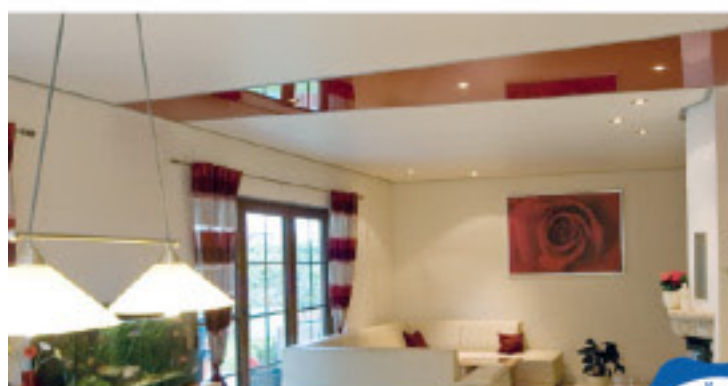

„Entdeckt“

Blickfang Zimmerdecke

Zu hoch? Zu antiquiert? Zimmerdecken gehören zu den Stiefkindern deutscher Wohnungen und Häuser.

Oft einfallslos gestaltet, entscheiden sie jedoch über das jeweilige Wohngefühl eines Raumes. Mit außergewöhnlichen Ideen sorgen in Deutschland Fachbetriebe für Aufsehen unter den "Decken-Experten". Diese Betriebe montieren sogenannte Plameco-Deckensysteme. Hygienisch, staubdicht, antistatisch und sehr pflegeleicht eignen sich die Plameco Decken für alle Zimmer, ja sogar für Feuchträume, da sie Schimmel abweisend sind. Egal ob klassisch oder modern eine Vielzahl von Decken und Zierleisten sorgen für die jeweils passende Deckengestaltung.

Eine Decke, die Akzente setzt und Wohlfühlatmosphäre schafft.

Das für den "Bauherren" sowohl umständliche Möbelrücken vor, wie auch Schmutz während die Montage, entfallen; das sind nur zwei der zahlreichen Vorteile der Plameco-Decken. Außerhalb der Wohnung, in Spezial-Werkstattwagen auf Maß vorgefertigt, werden die Decken und die „neue“ Beleuchtung schließlich endmontiert. Die vielseitigen Möglichkeiten der Plameco-Decken sind die ideale und langlebige Lösung für jede Zimmerdecke. So macht Plameco meist an einem Tag, aus Stiefkindern Musterknaben. Unter www.plameco.de finden sie ihren Plameco-Fachbetrieb.

**Ohne ausräumen und
Beleuchtung nach Wunsch**

**Eine neue
(T)Raumdecke
in nur 1 Tag!**

**über 150 x
in Deutschland**

www.plameco.de

- Schnelle, saubere Montage in 1 Tag!
- Kein Umräumen der Möbel erforderlich!
- Beleuchtung nach Wunsch!